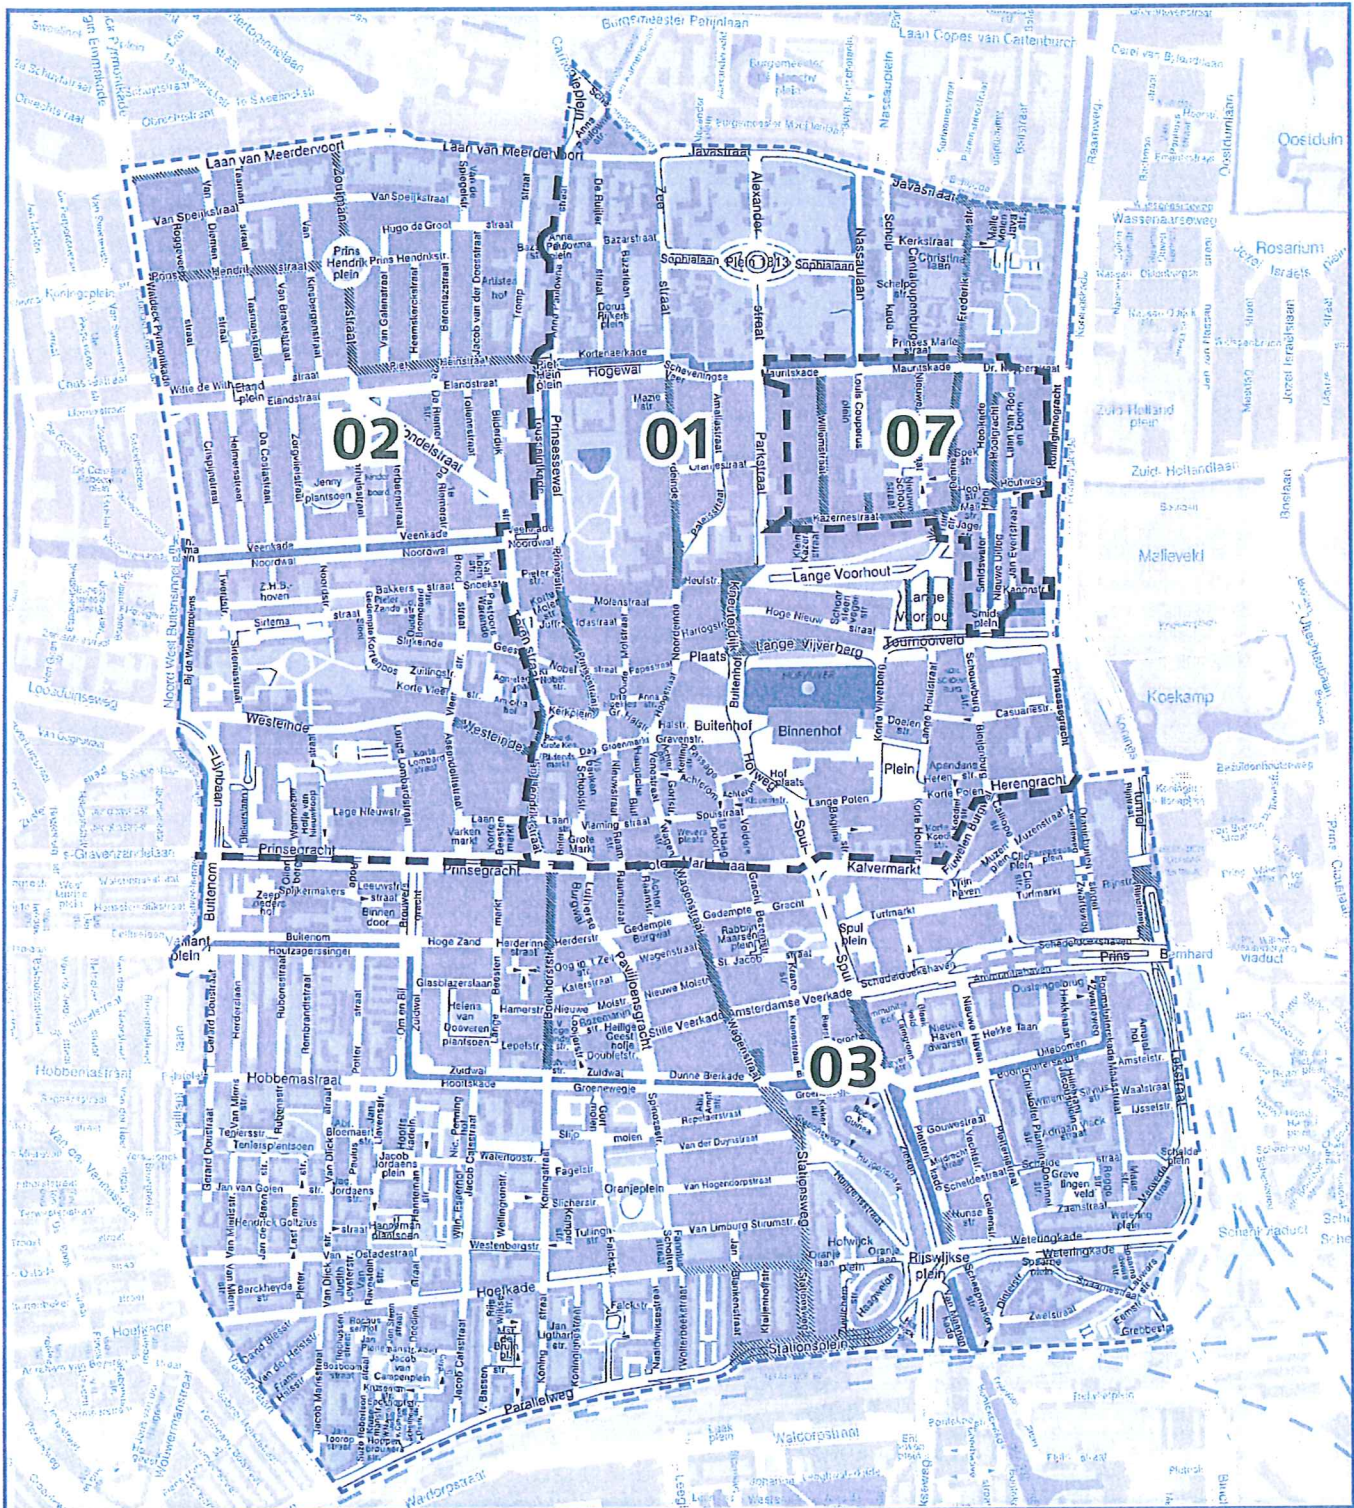

Vergunninggebieden in het centrum per 1 maart 2011

- 01 CENTRUM-MIDDEN
- 02 CENTRUM-WEST
- 03 CENTRUM-ZUID
- 07 NIEUWE
SCHOOLSTRAAT E.O.